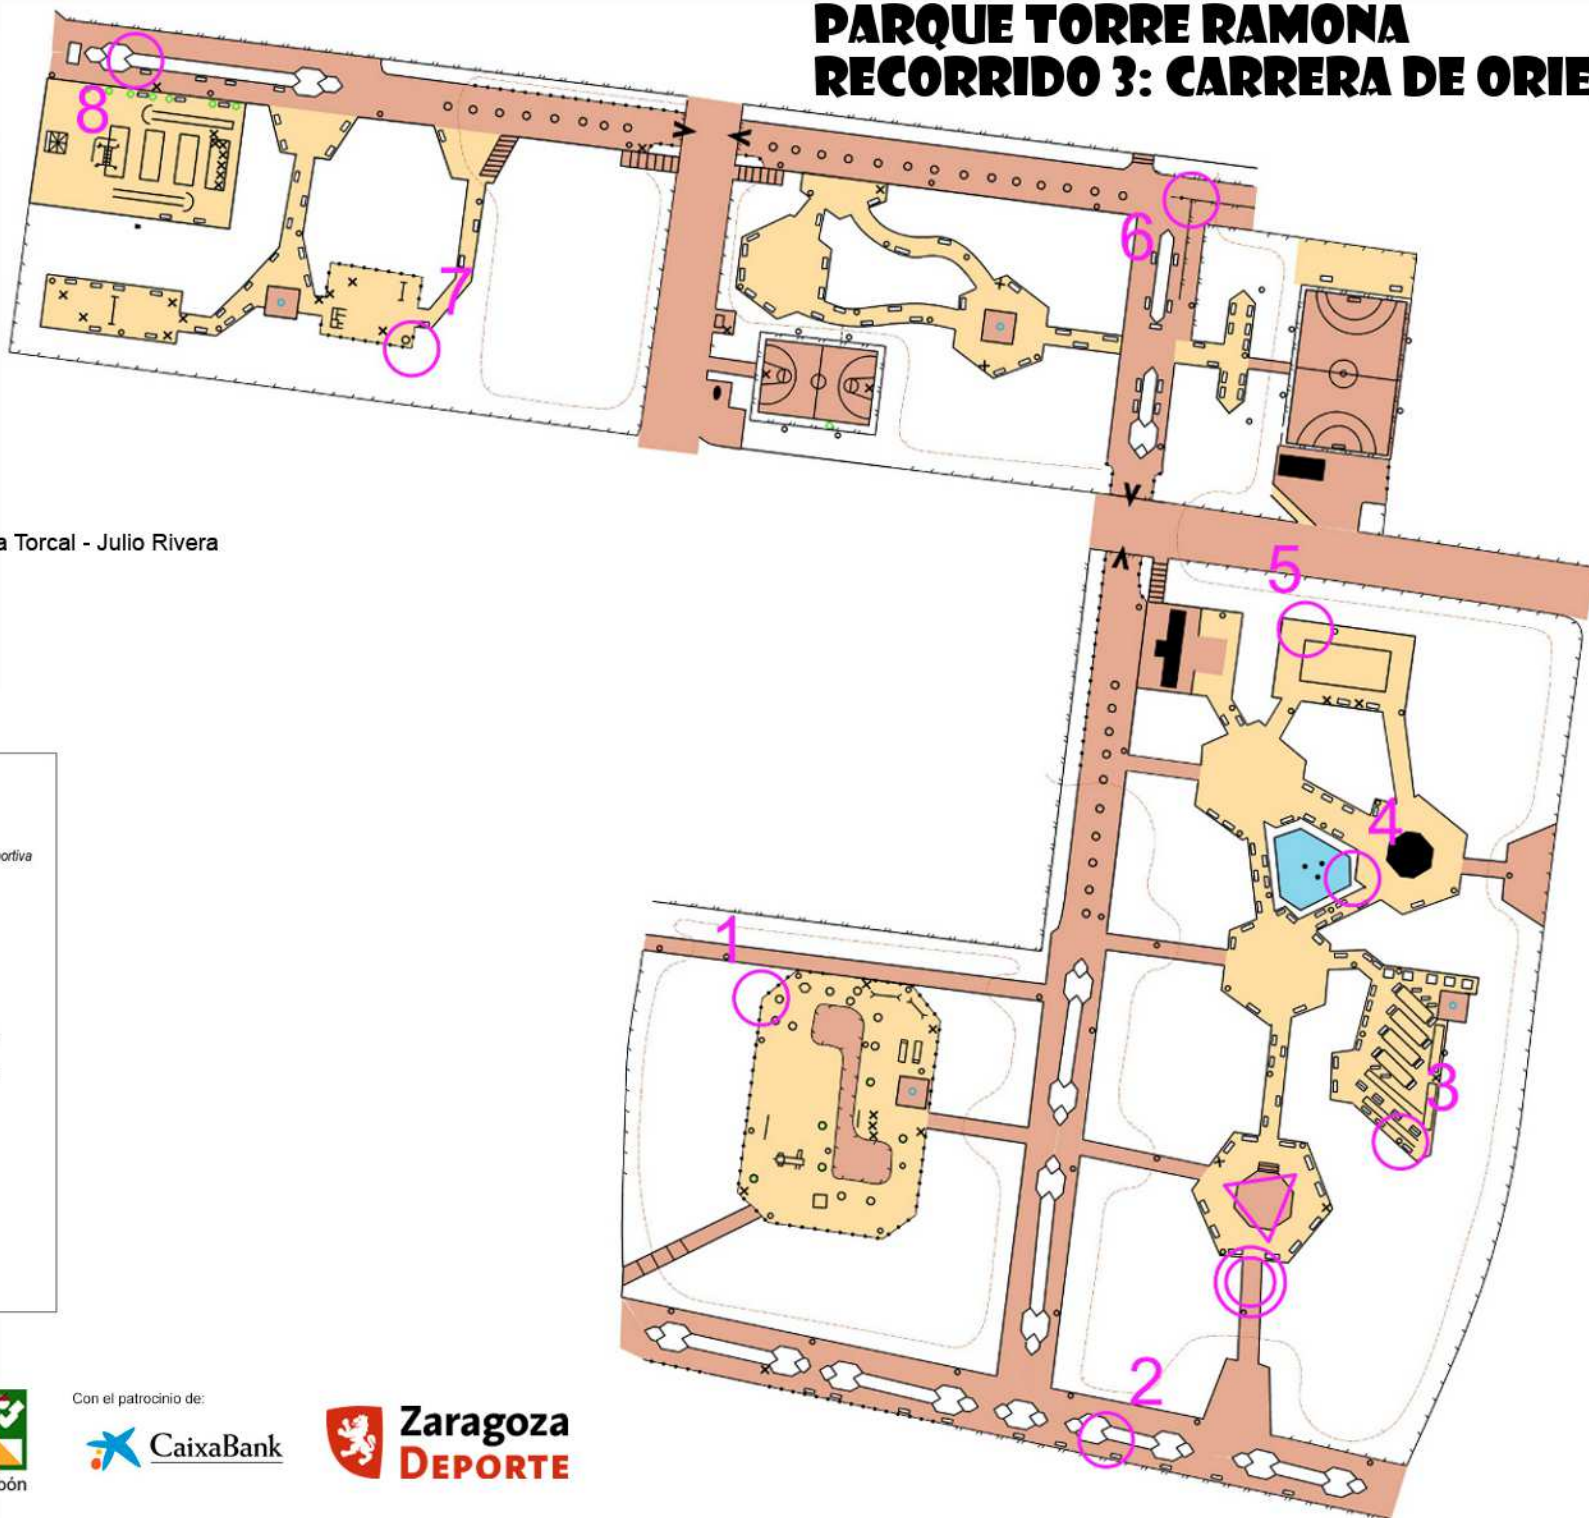

PARQUE TORRE RAMONA

RECORRIDO 3: CARRERA DE ORIENTACION

ESCALA 1:2.000

Autor: Javier Domínguez - Eva Torcal - Julio Rivera

Fecha actualización: 2008

Leyenda

	Suelo de tierra, suelo de grava
	Césped sin árboles, jardín
	Área asfaltada, parking, pista deportiva
	Bosque, seto
	Suelo de escombros, vertedero
	Edificaciones
	Árbol
	Valla infranqueable, franqueable
	Muro infranqueable, franqueable
	Caminos, sendas
	Agua
	Fuente
	Farola
	Papelera
	Banco