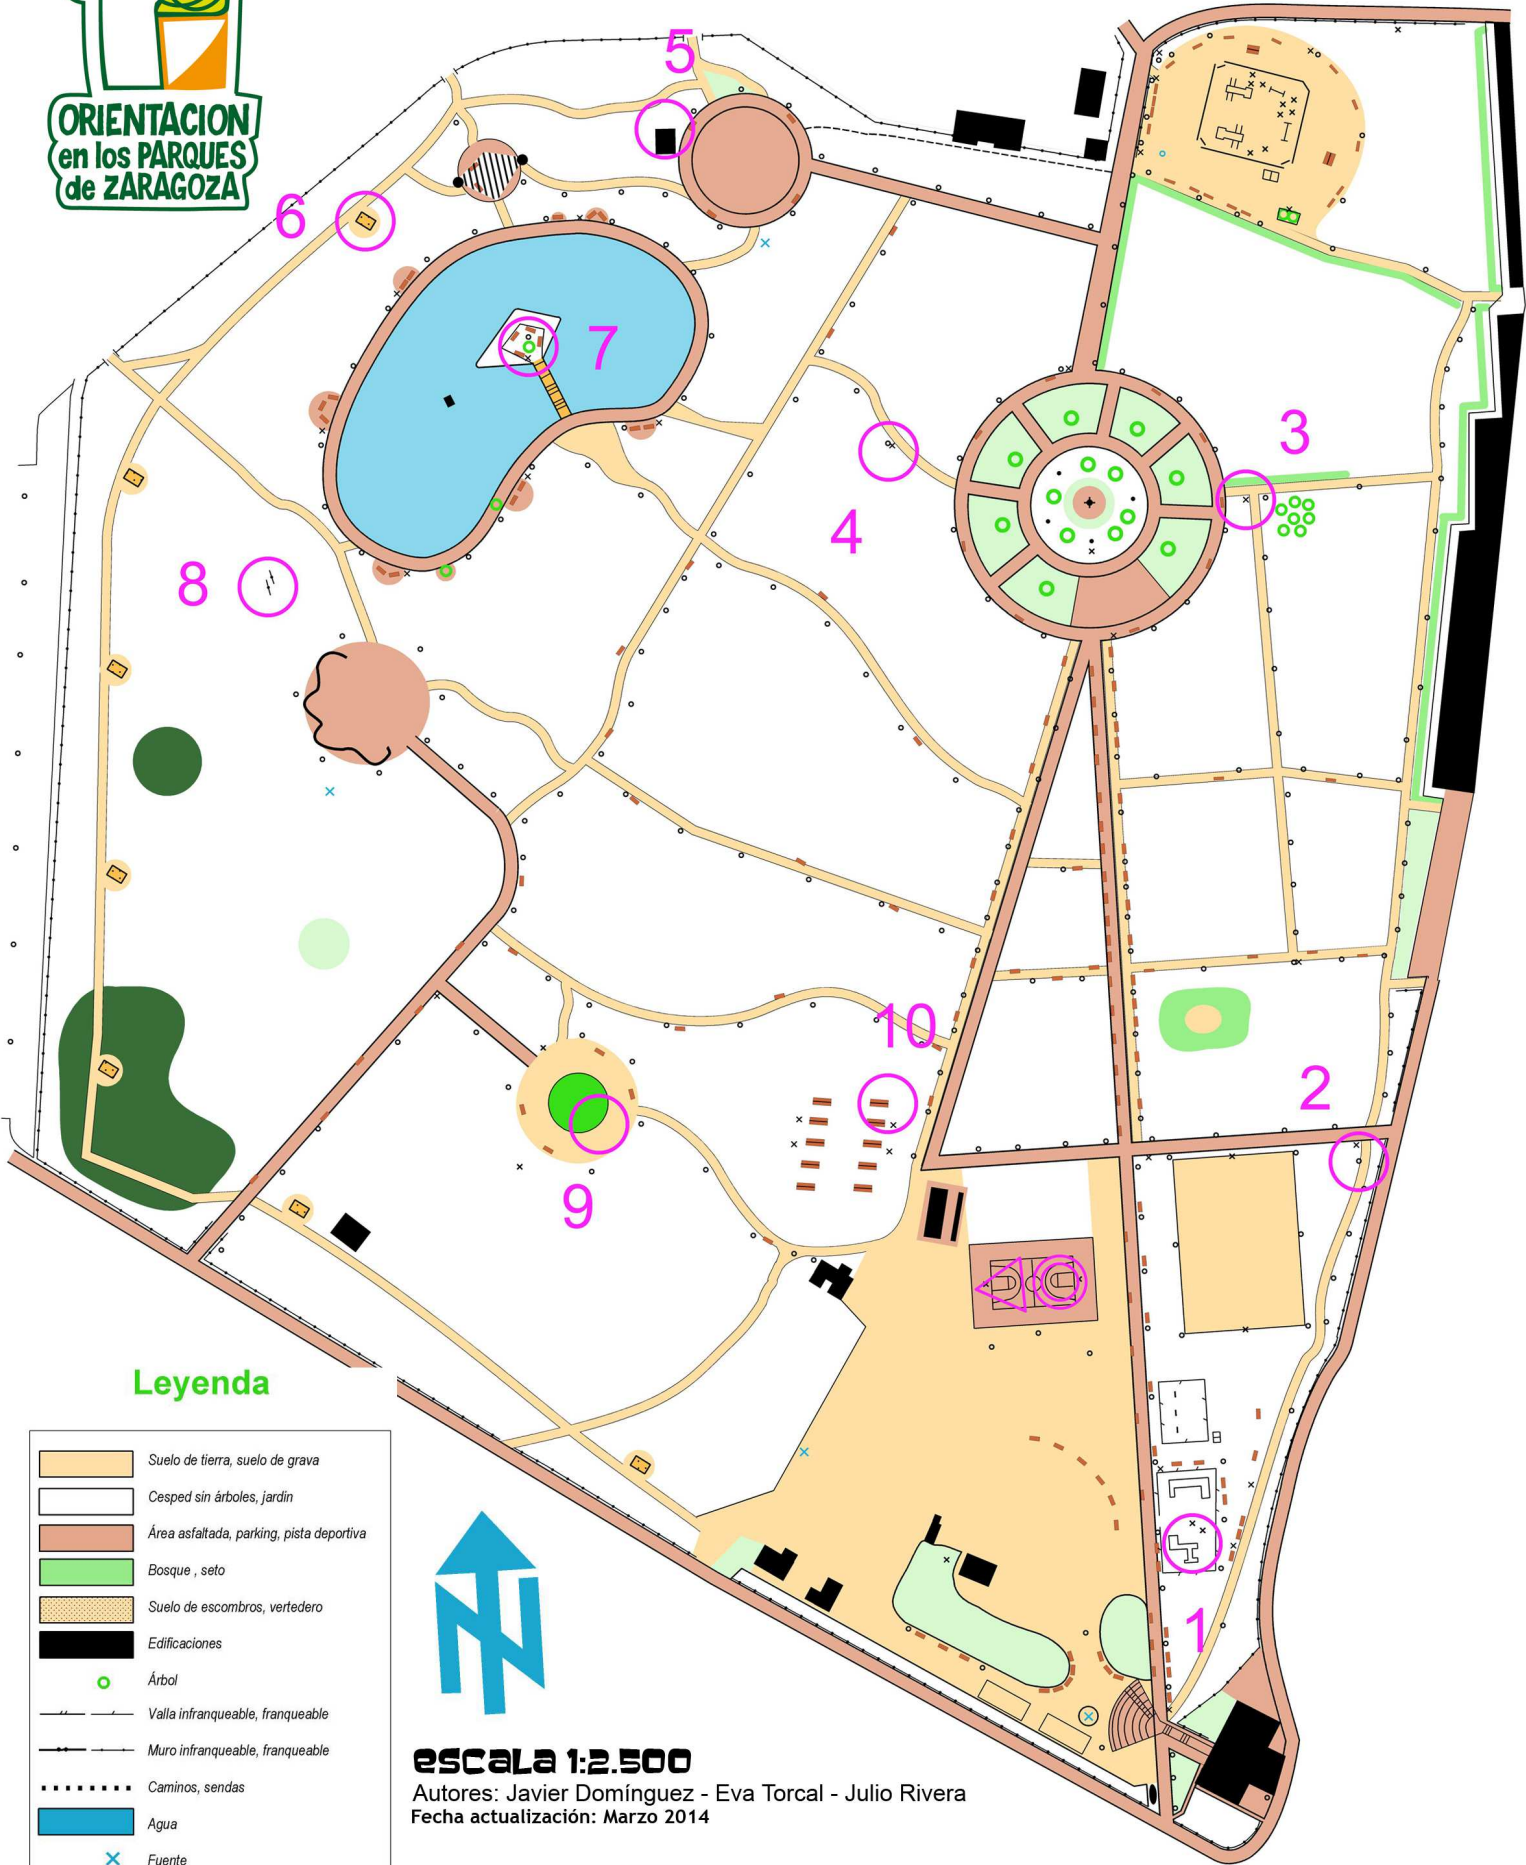

PARQUE TÍO JORGE

RECORRIDO 3: CARRERA DE ORIENTACIÓN

Leyenda

	Suelo de tierra, suelo de grava
	Césped sin árboles, jardín
	Área asfaltada, parking, pista deportiva
	Bosque, seto
	Suelo de escombros, vertedero
	Edificaciones
	Árbol
	Valla infranqueable, franqueable
	Muro infranqueable, franqueable
	Caminos, sendas
	Agua
	Fuente
	Farola
	Papelera
	Banco

escala 1:2.500

Autores: Javier Domínguez - Eva Torcal - Julio Rivera
 Fecha actualización: Marzo 2014

Con el patrocinio de: