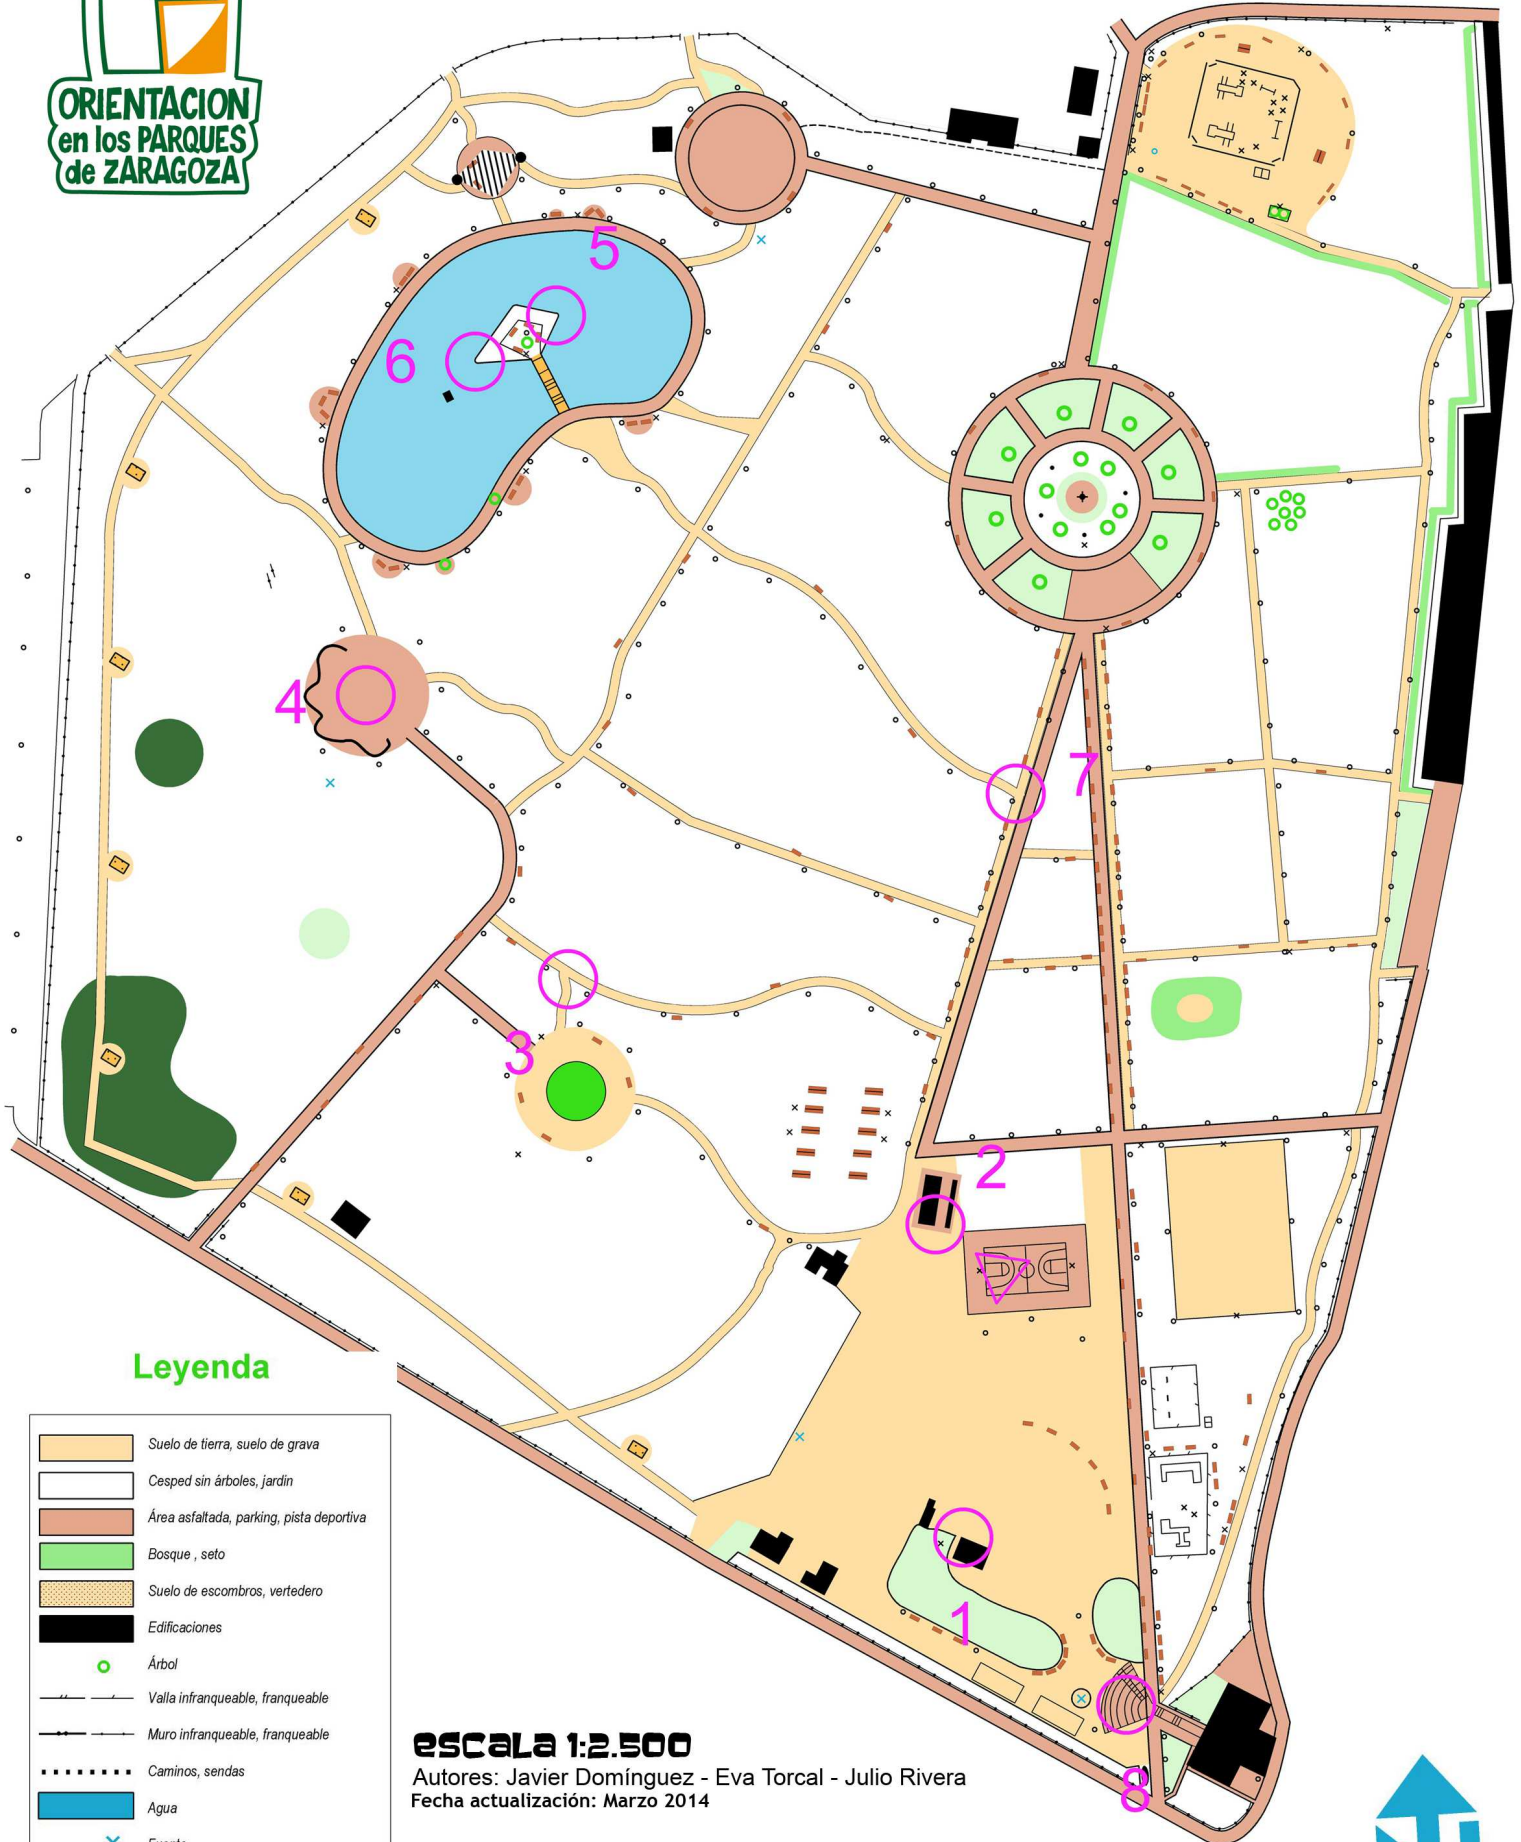

# PARQUE TÍO JORGE

## RECORRIDO 1 EL TESORO DEL ESTANQUE

### Leyenda

	Suelo de tierra, suelo de grava
	Césped sin árboles, jardín
	Área asfaltada, parking, pista deportiva
	Bosque, seto
	Suelo de escombros, vertedero
	Edificaciones
	Árbol
	Valla infranqueable, franqueable
	Muro infranqueable, franqueable
	Caminos, sendas
	Agua
	Fuente
	Farola
	Papelera
	Banco

**escala 1:2.500**

Autores: Javier Domínguez - Eva Torcal - Julio Rivera  
 Fecha actualización: Marzo 2014

Con el patrocinio de: