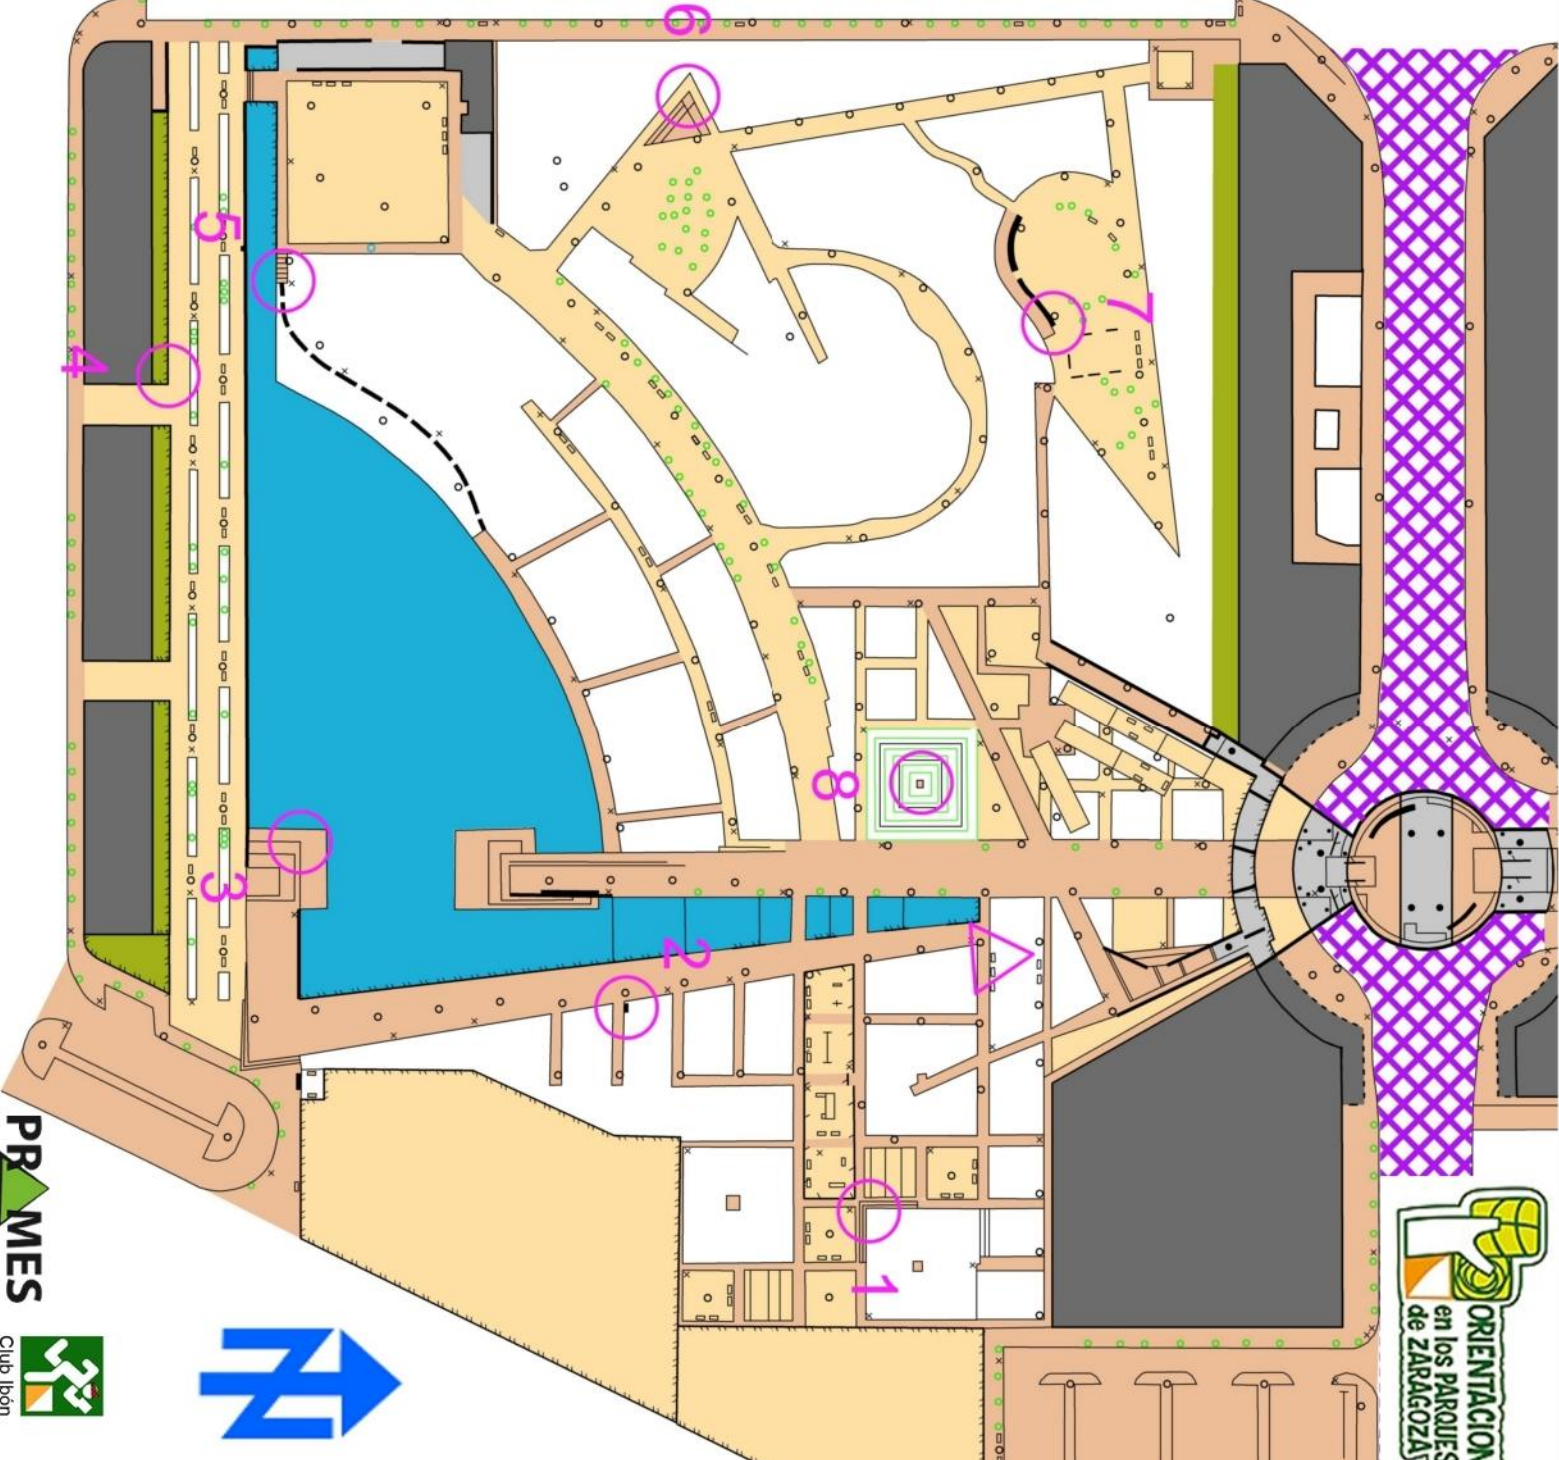

PARQUE TAPICES DE GOYA

RECORRIDO 3: CARRERA DE ORIENTACIÓN

escala 1:1500
 Autor: Julio Rivera
 Fecha de realización: junio 2015

Controles	
1	33
2	35
3	36
4	41
5	40
6	54
7	45
8	24

1
2
3
4
5
6
7
8

Leyenda

- zona de tierra
- zona asfaltada
- césped con/sin arbolado
- edificio
- zona privada
- zona peligrosa/prohibida
- zona con agua
- marquesina / porche
- seto
- valla infranqueable
- valla franqueable
- muro infranqueable
- camino
- construcción pequeña
- banco
- papelera, señal
- farola
- fuente
- pilar
- árbol