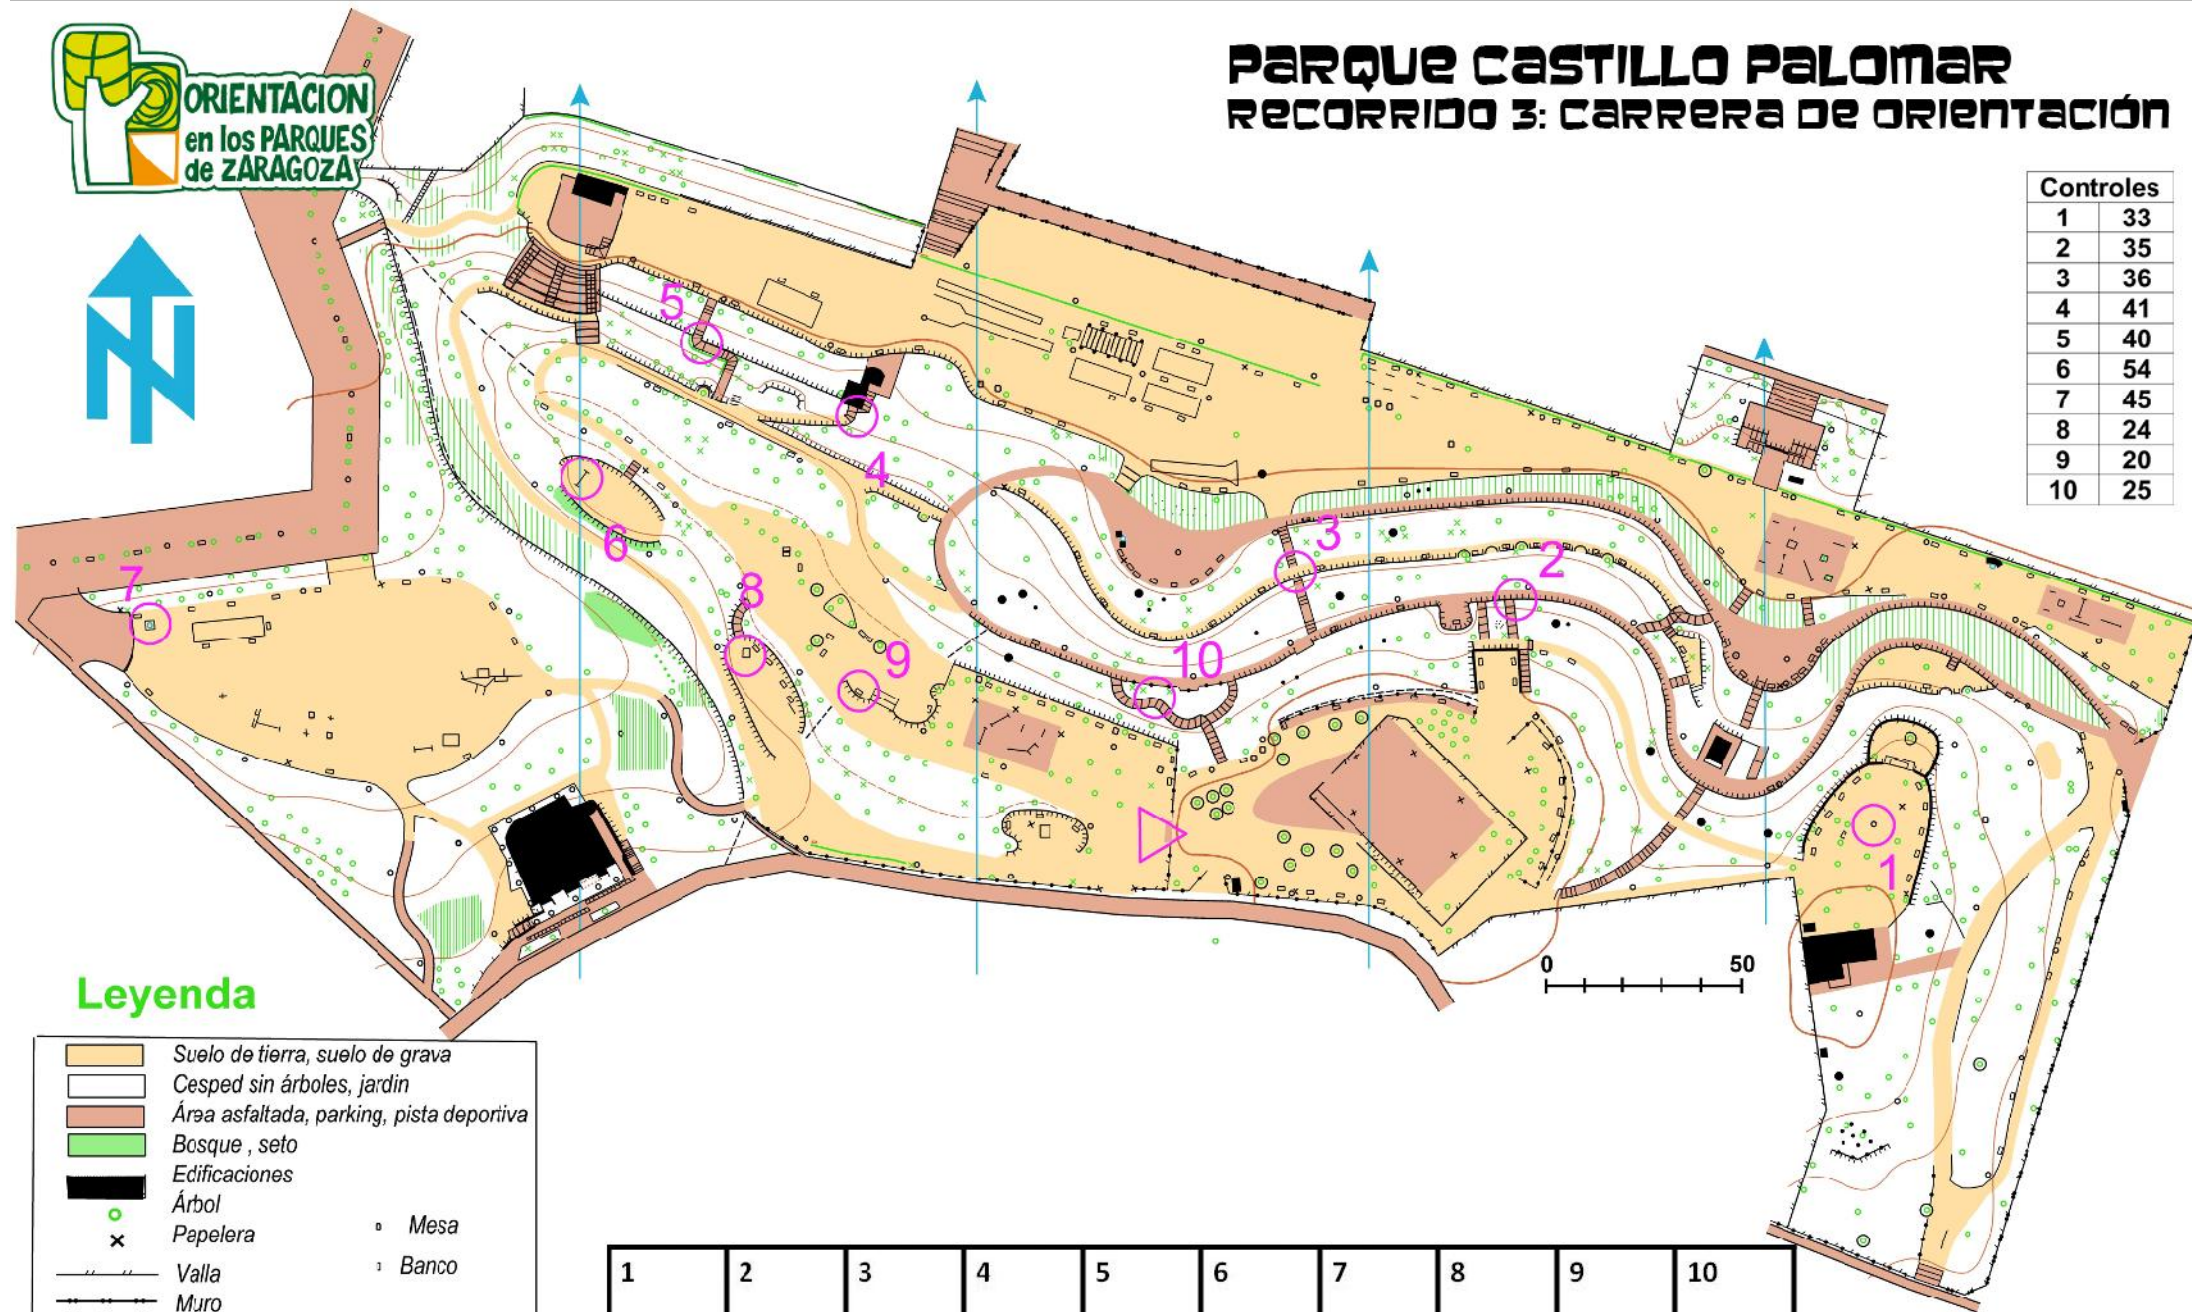

PARQUE CASTILLO PALOMAR

RECORRIDO 3: CARRERA DE ORIENTACION

Controles	
1	33
2	35
3	36
4	41
5	40
6	54
7	45
8	24
9	20
10	25

Legenda

	Suelo de tierra, suelo de grava
	Césped sin árboles, jardín
	Área asfaltada, parking, pista deportiva
	Bosque, seto
	Edificaciones
	Árbol
	Papelera
	Mesa
	Valla
	Muro
	Caminos, sendas
	Fuente
	Farola
	Banco

1	2	3	4	5	6	7	8	9	10
---	---	---	---	---	---	---	---	---	----

escala 1:2.000

Autores: Javier Domínguez - Eva Torcal - Julio Rivera

Equidistancia: 2,5 m

Fecha actualización: Marzo 2018

Con el patrocinio de: