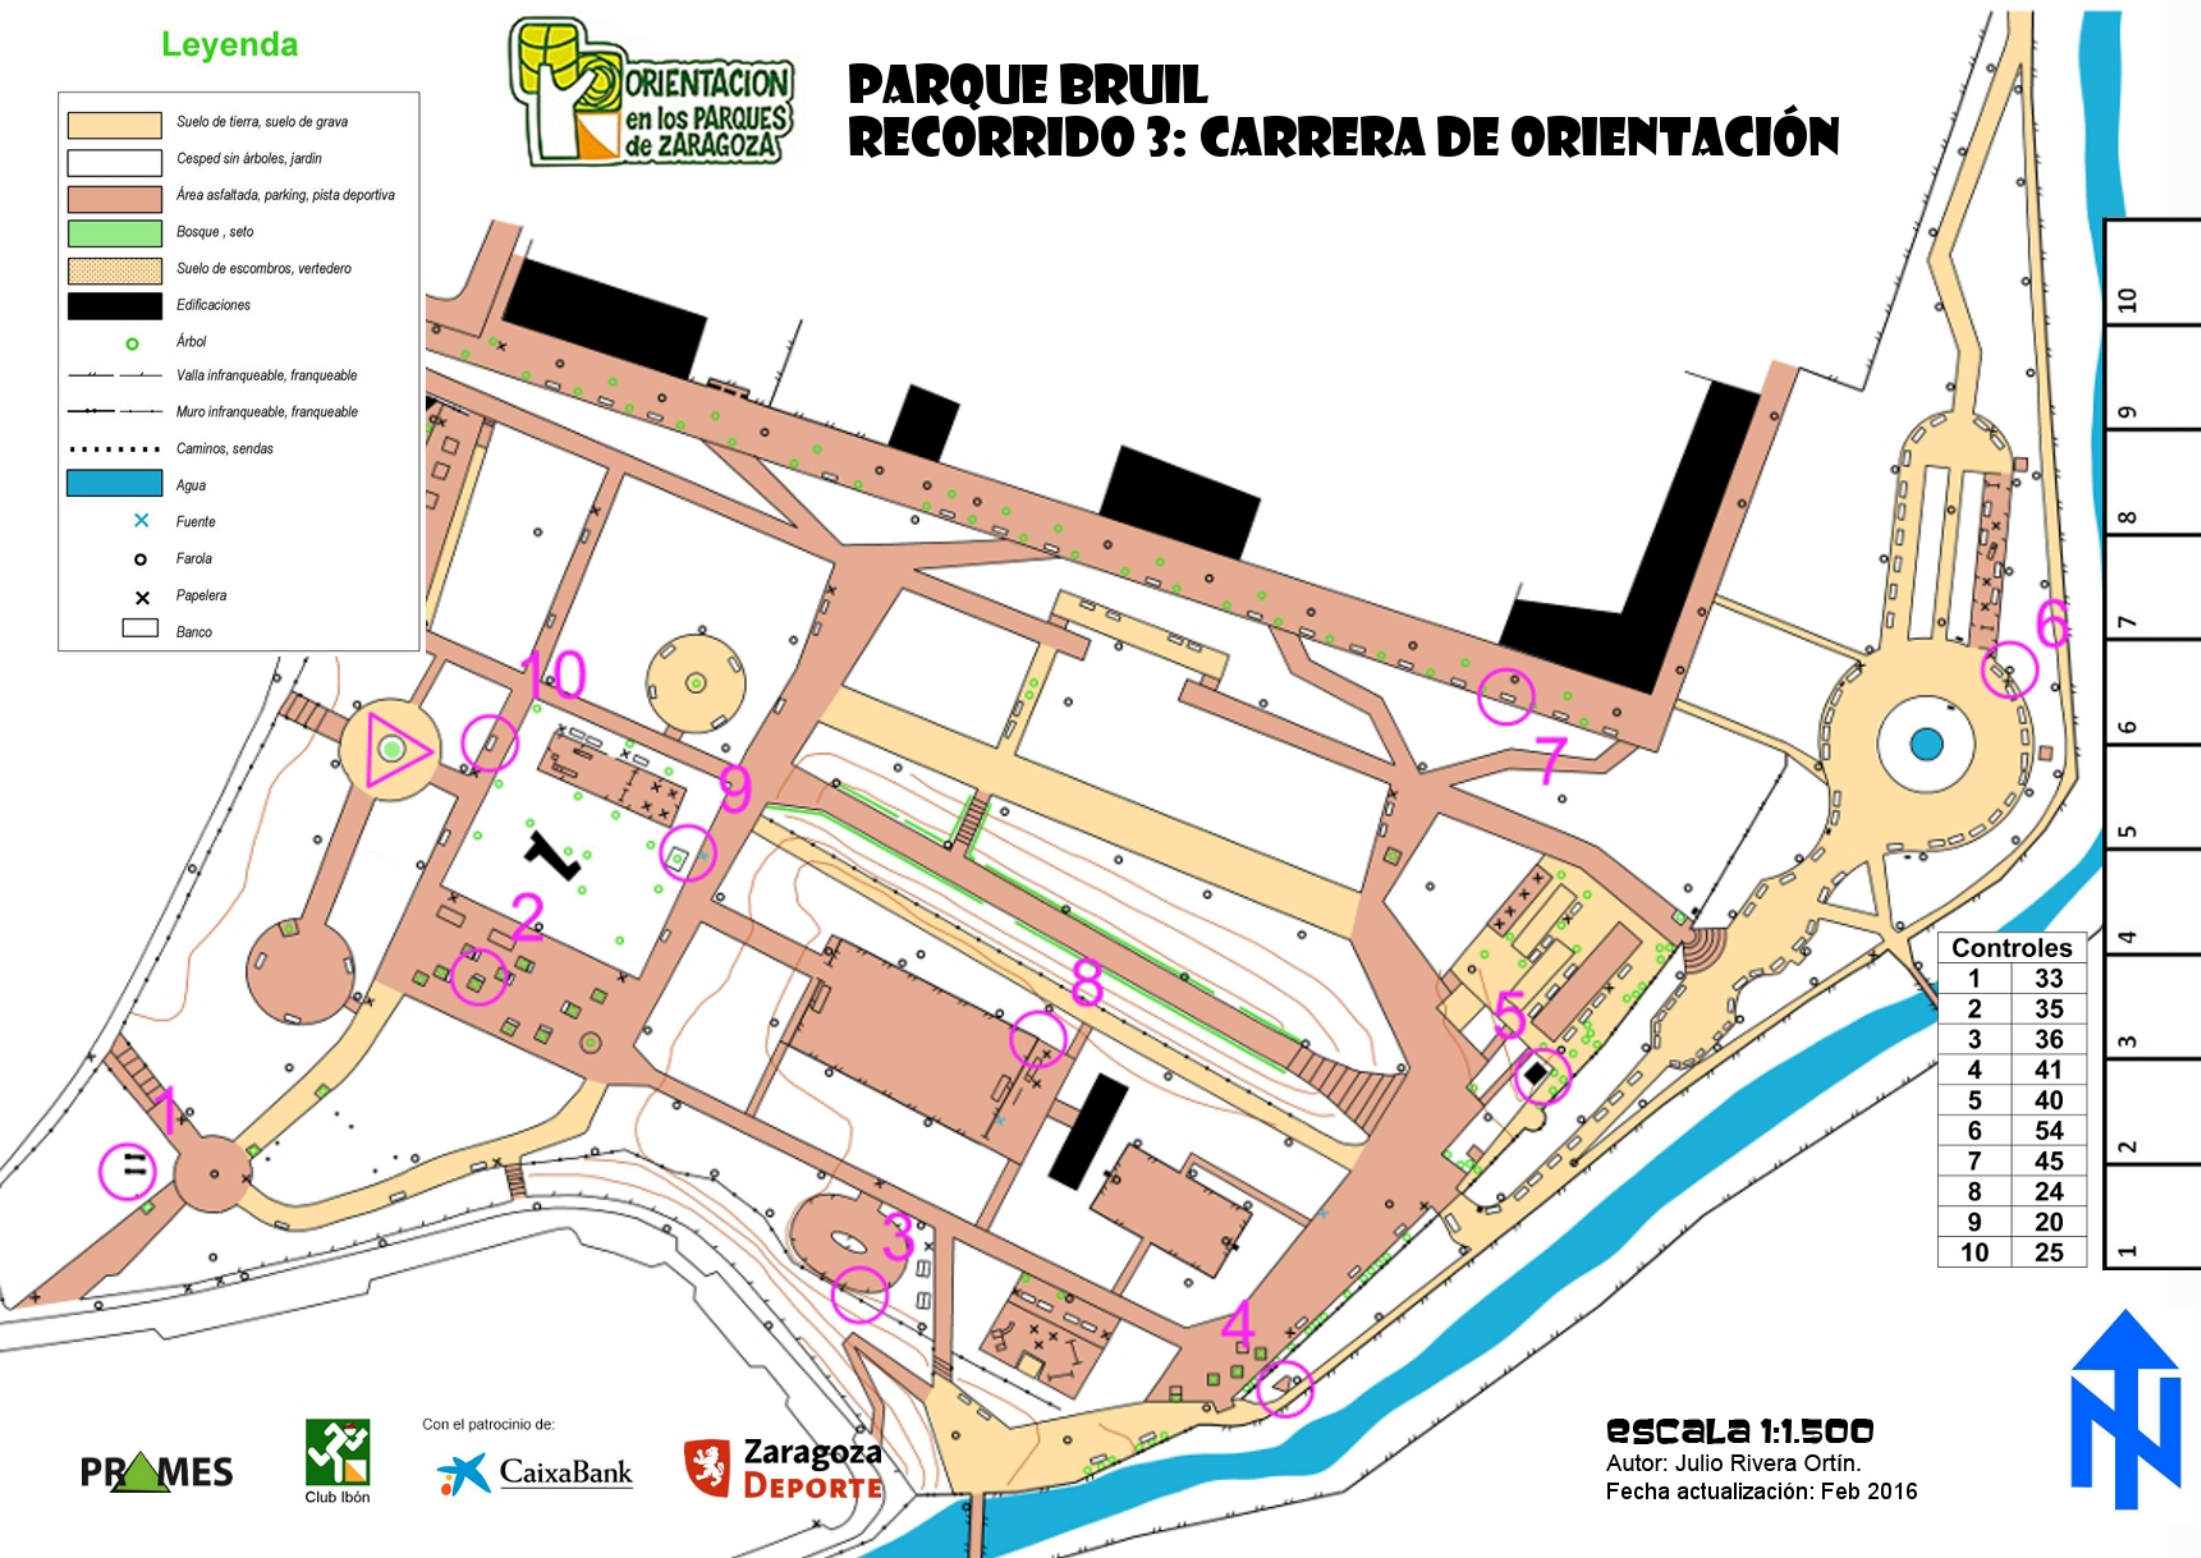

Leyenda

PARQUE BRUIL RECORRIDO 3: CARRERA DE ORIENTACIÓN

	Suelo de tierra, suelo de grava
	Césped sin árboles, jardín
	Área asfaltada, parking, pista deportiva
	Bosque, seto
	Suelo de escombros, vertedero
	Edificaciones
	Árbol
	Valla infranqueable, franqueable
	Muro infranqueable, franqueable
	Caminos, sendas
	Agua
	Fuente
	Farola
	Papelera
	Banco

Controles	
1	33
2	35
3	36
4	41
5	40
6	54
7	45
8	24
9	20
10	25

10
9
8
7
6
5
4
3
2
1

PRAMES

Con el patrocinio de:

ESCALA 1:1.500

Autor: Julio Rivera Ortín.

Fecha actualización: Feb 2016